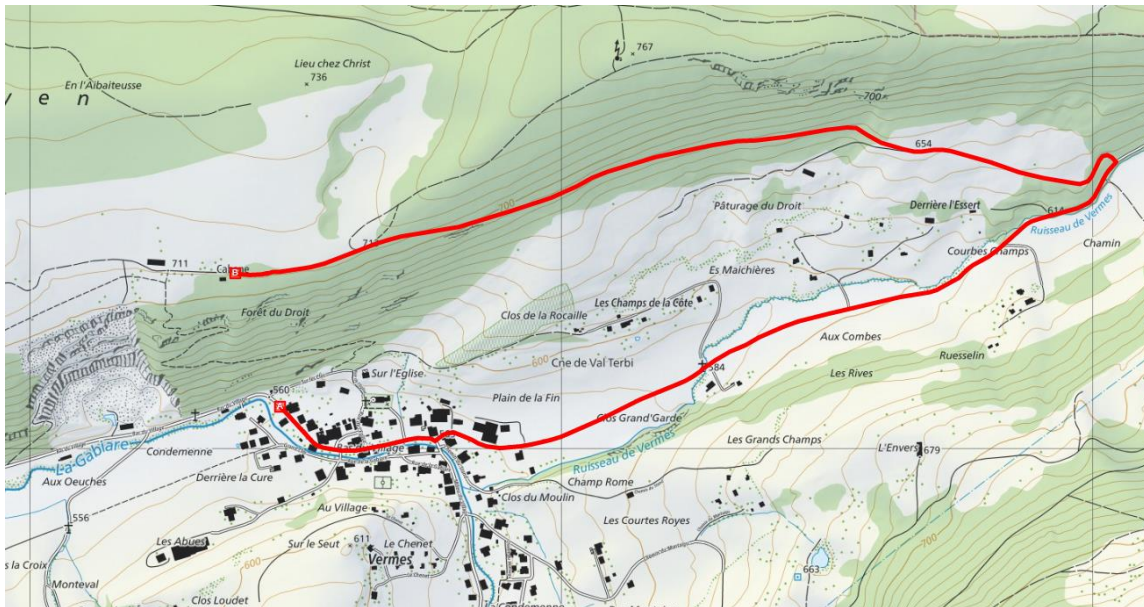

Chers membres et ami(e)s mycologues,

Fidèles à la tradition, nous nous retrouverons en ce début d'été pour notre traditionnel

**PIQUE-NIQUE**  
**À la cabane du Plainfayen à Vermes**  
**Dimanche 20 juin 2021**

Rendez-vous sur place à 9h30, (Départ de la cabane pour l'excursion 9h45) ou, directement sur place vers 11h.

Depuis Vermes, prendre à gauche sur la route en direction de Mervelier, puis prendre à gauche.

Continuer sur le chemin jusqu'à la cabane.

Chacun apportera sa vaisselle, nourriture, boissons et bonne humeur. Sur place il y aura des braises et des grilles.

L'apéritif sera offert par la société Mycologique de Delémont.